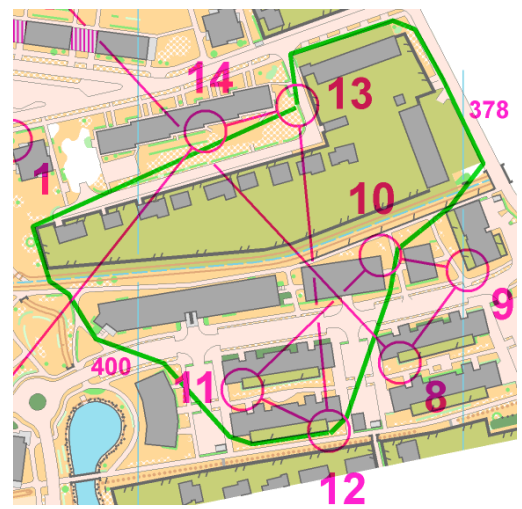

AKADEMIE OB Běleč nad Orlicí - SPRINT
Hradec Králové (Mašovice), 4. 2. 2017

D