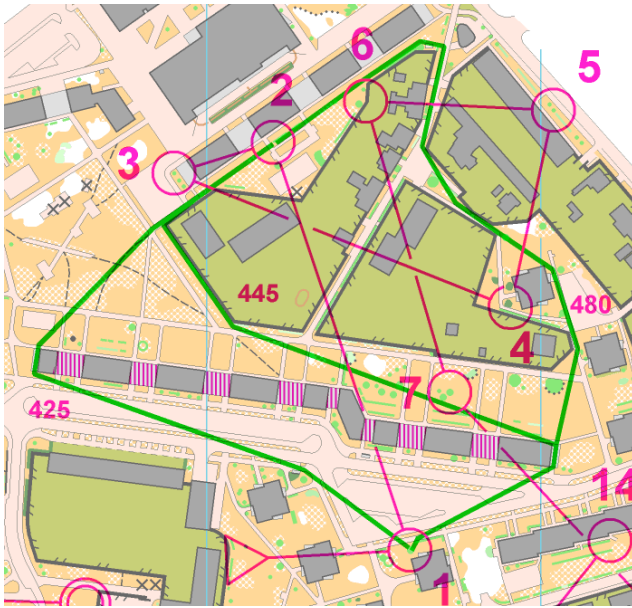

AKADEMIE OB Běleč nad Orlicí - SPRINT
Hradec Králové (Mašovice), 4. 2. 2017

D