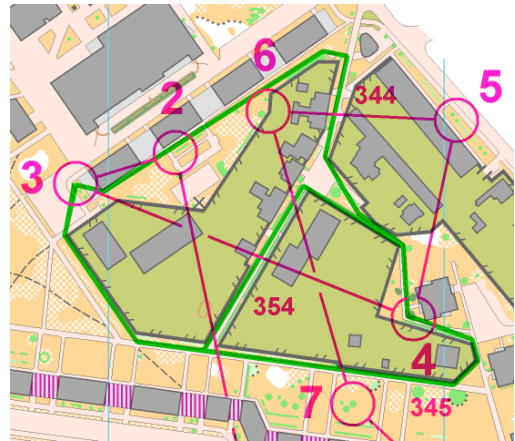

AKADEMIE OB Běleč nad Orlicí - SPRINT
Hradec Králové (Mašovice), 4. 2. 2017

D