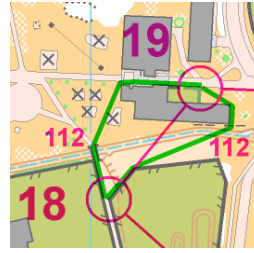

AKADEMIE OB Běleč nad Orlicí - SPRINT
Hradec Králové (Mašovice), 4. 2. 2017

D