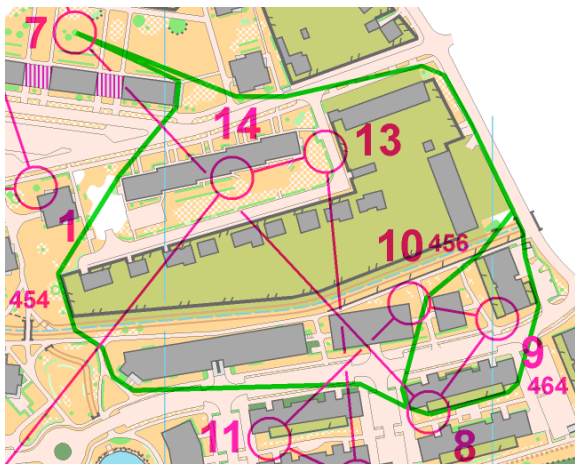

AKADEMIE OB Běleč nad Orlicí - SPRINT
Hradec Králové (Mašovice), 4. 2. 2017

D