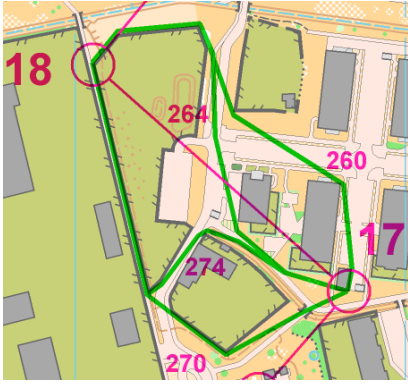

AKADEMIE OB Běleč nad Orlicí - SPRINT
Hradec Králové (Mašovice), 4. 2. 2017

D