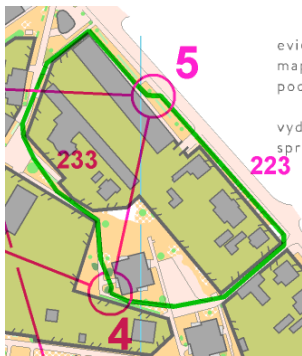

AKADEMIE OB Běleč nad Orlicí - SPRINT
Hradec Králové (Mašovice), 4. 2. 2017

D