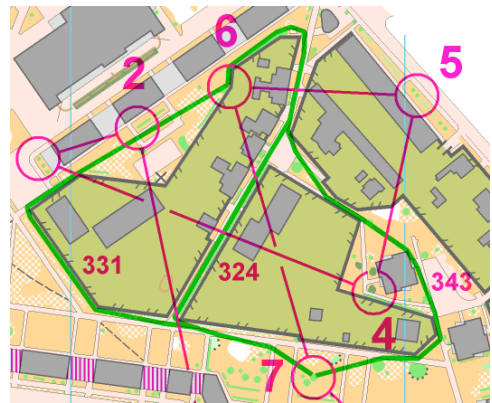

AKADEMIE OB Běleč nad Orlicí - SPRINT
Hradec Králové (Mašovice), 4. 2. 2017

D