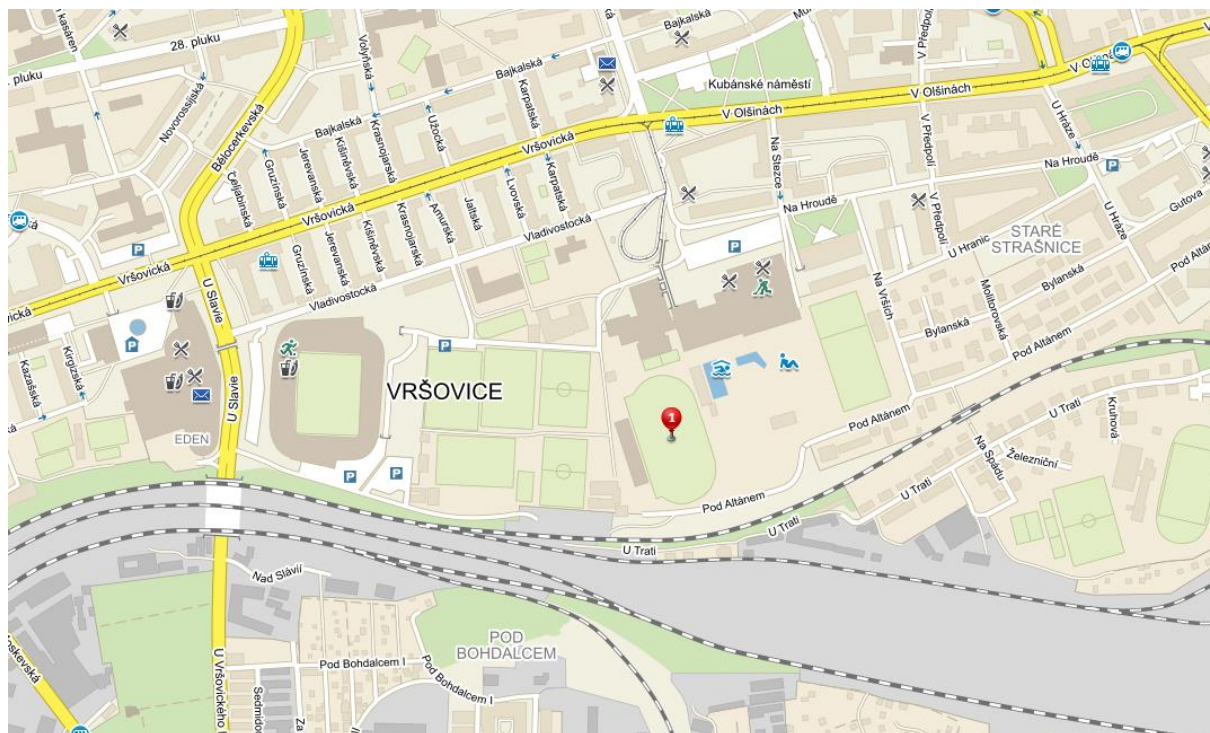

Praha – 17. října 2015

Místo: atletický stadion ASK Slavia Praha – Vladivostocká 1460/10, Praha 10 - Vršovice; 50.0669278N, 14.4780133E
Sraz: v sobotu 17. října do 10:00
Doprava: individuální (řeší si každé TSM zvlášť)